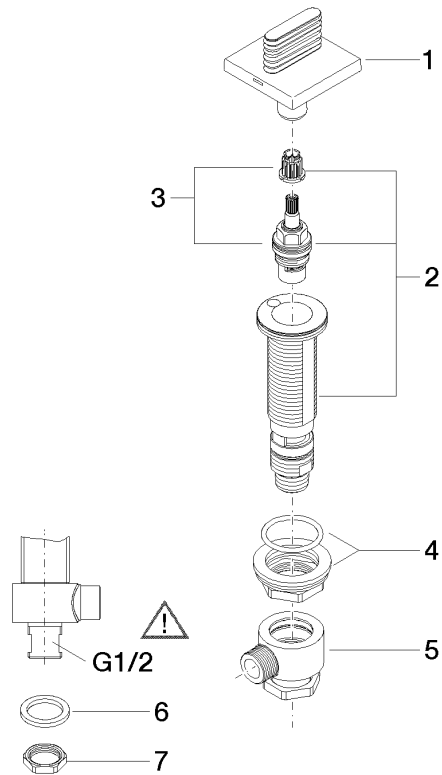

20 001 705

- mit WAVES-Struktur
- Bohrungsdurchmesser 32 mm
- Rosette 60 x 60 mm
- mit Kaltkennzeichnung

	Chrom	20 001 705-00
	Platin gebürstet	20 001 705-06
	Dark Chrome	20 001 705-19
	Champagne gebürstet (22kt Gold)	20 001 705-46
	Champagne (22kt Gold)	20 001 705-47
	Dark Platinum gebürstet	20 001 705-99

20 001 705

mm [inches]

Durchflussdiagramm

Zertifikate

IAPMO_4976 (5). WRAS_2103001. LGA_28688.

20 001 705

Ersatzteilstückliste

Nr.	Artikelnummer	Benennung	Verbaumenge	Lieferzeit
1	90 20 70 055 04-00	Griff (cold)	1	10
2	04 17 11 058 33 90	Seitenteil	1	2
3	90 90 03 133 00 90	Oberteil	1	2
4	04 23 10 032 78 90	Befestigungssatz	1	2
5	04 17 11 023 10 90	Verteiler	1	2
6	90 23 30 040 00-00	Verschraubung	1	10
7	09 30 11 059 90	Scheibe	1	2
8	09 23 10 012 90	Mutter	1	2